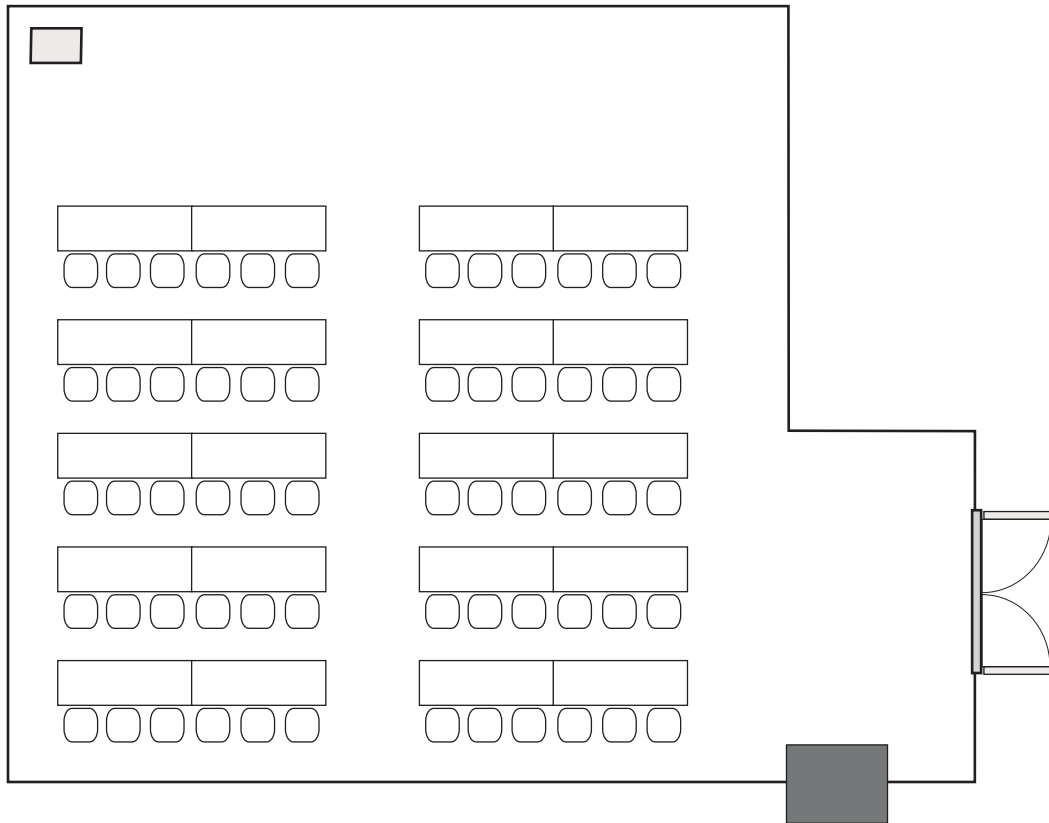

鳳凰の間 スクール形式 60席

孔雀の間 スクール形式 60席